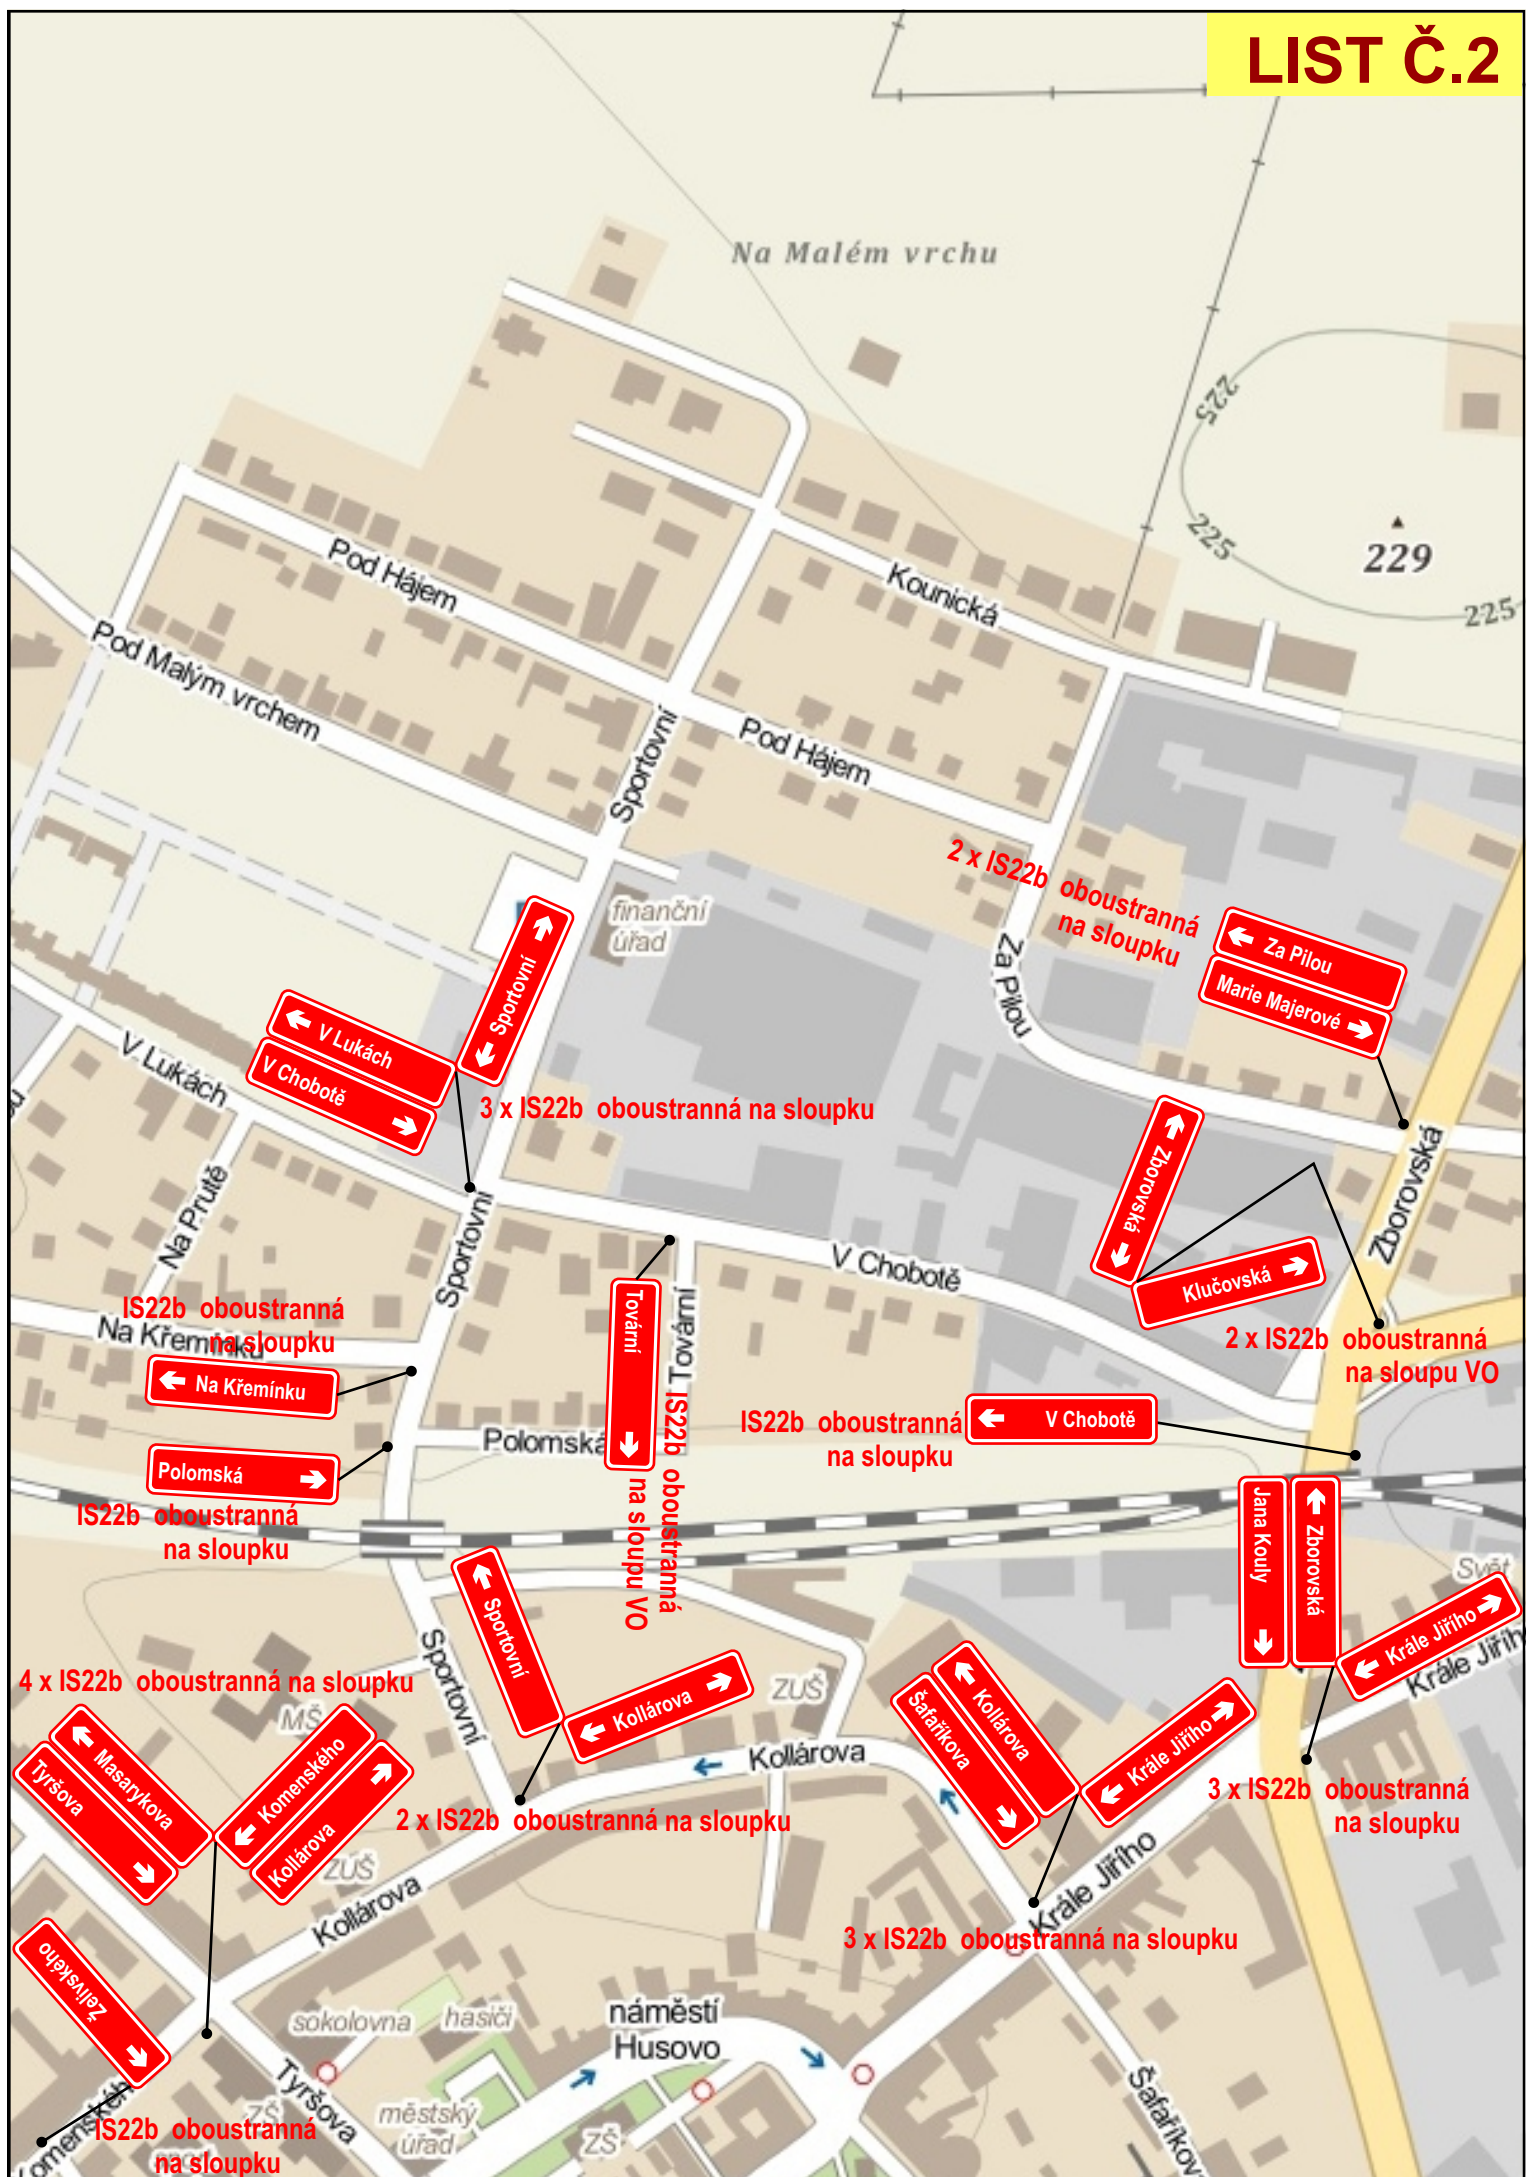

## Možné umístění v křižovatkách

## Možné umístění v křižovatkách

Dopravní značky lze umístit před křižovatku s danou ulicí, obdobně jako směrové značení. S přihlédnutím k místním podmínkám a s ohledem na co nejlepší viditelnost značky z více směrů, lze značky s označením názvu ulic umístit i v prostoru křižovatky, za předpokladu zachování rozhledových poměrů. Značky mohou být oboustranné a směřující do více směrů.

# KLAD LISTŮ

Veterinární nemocnice

Klučovská

Klučovská

Za Drahou

2 x IS22b oboustranná na sloupku

Cukrovarská

Cukrovarská