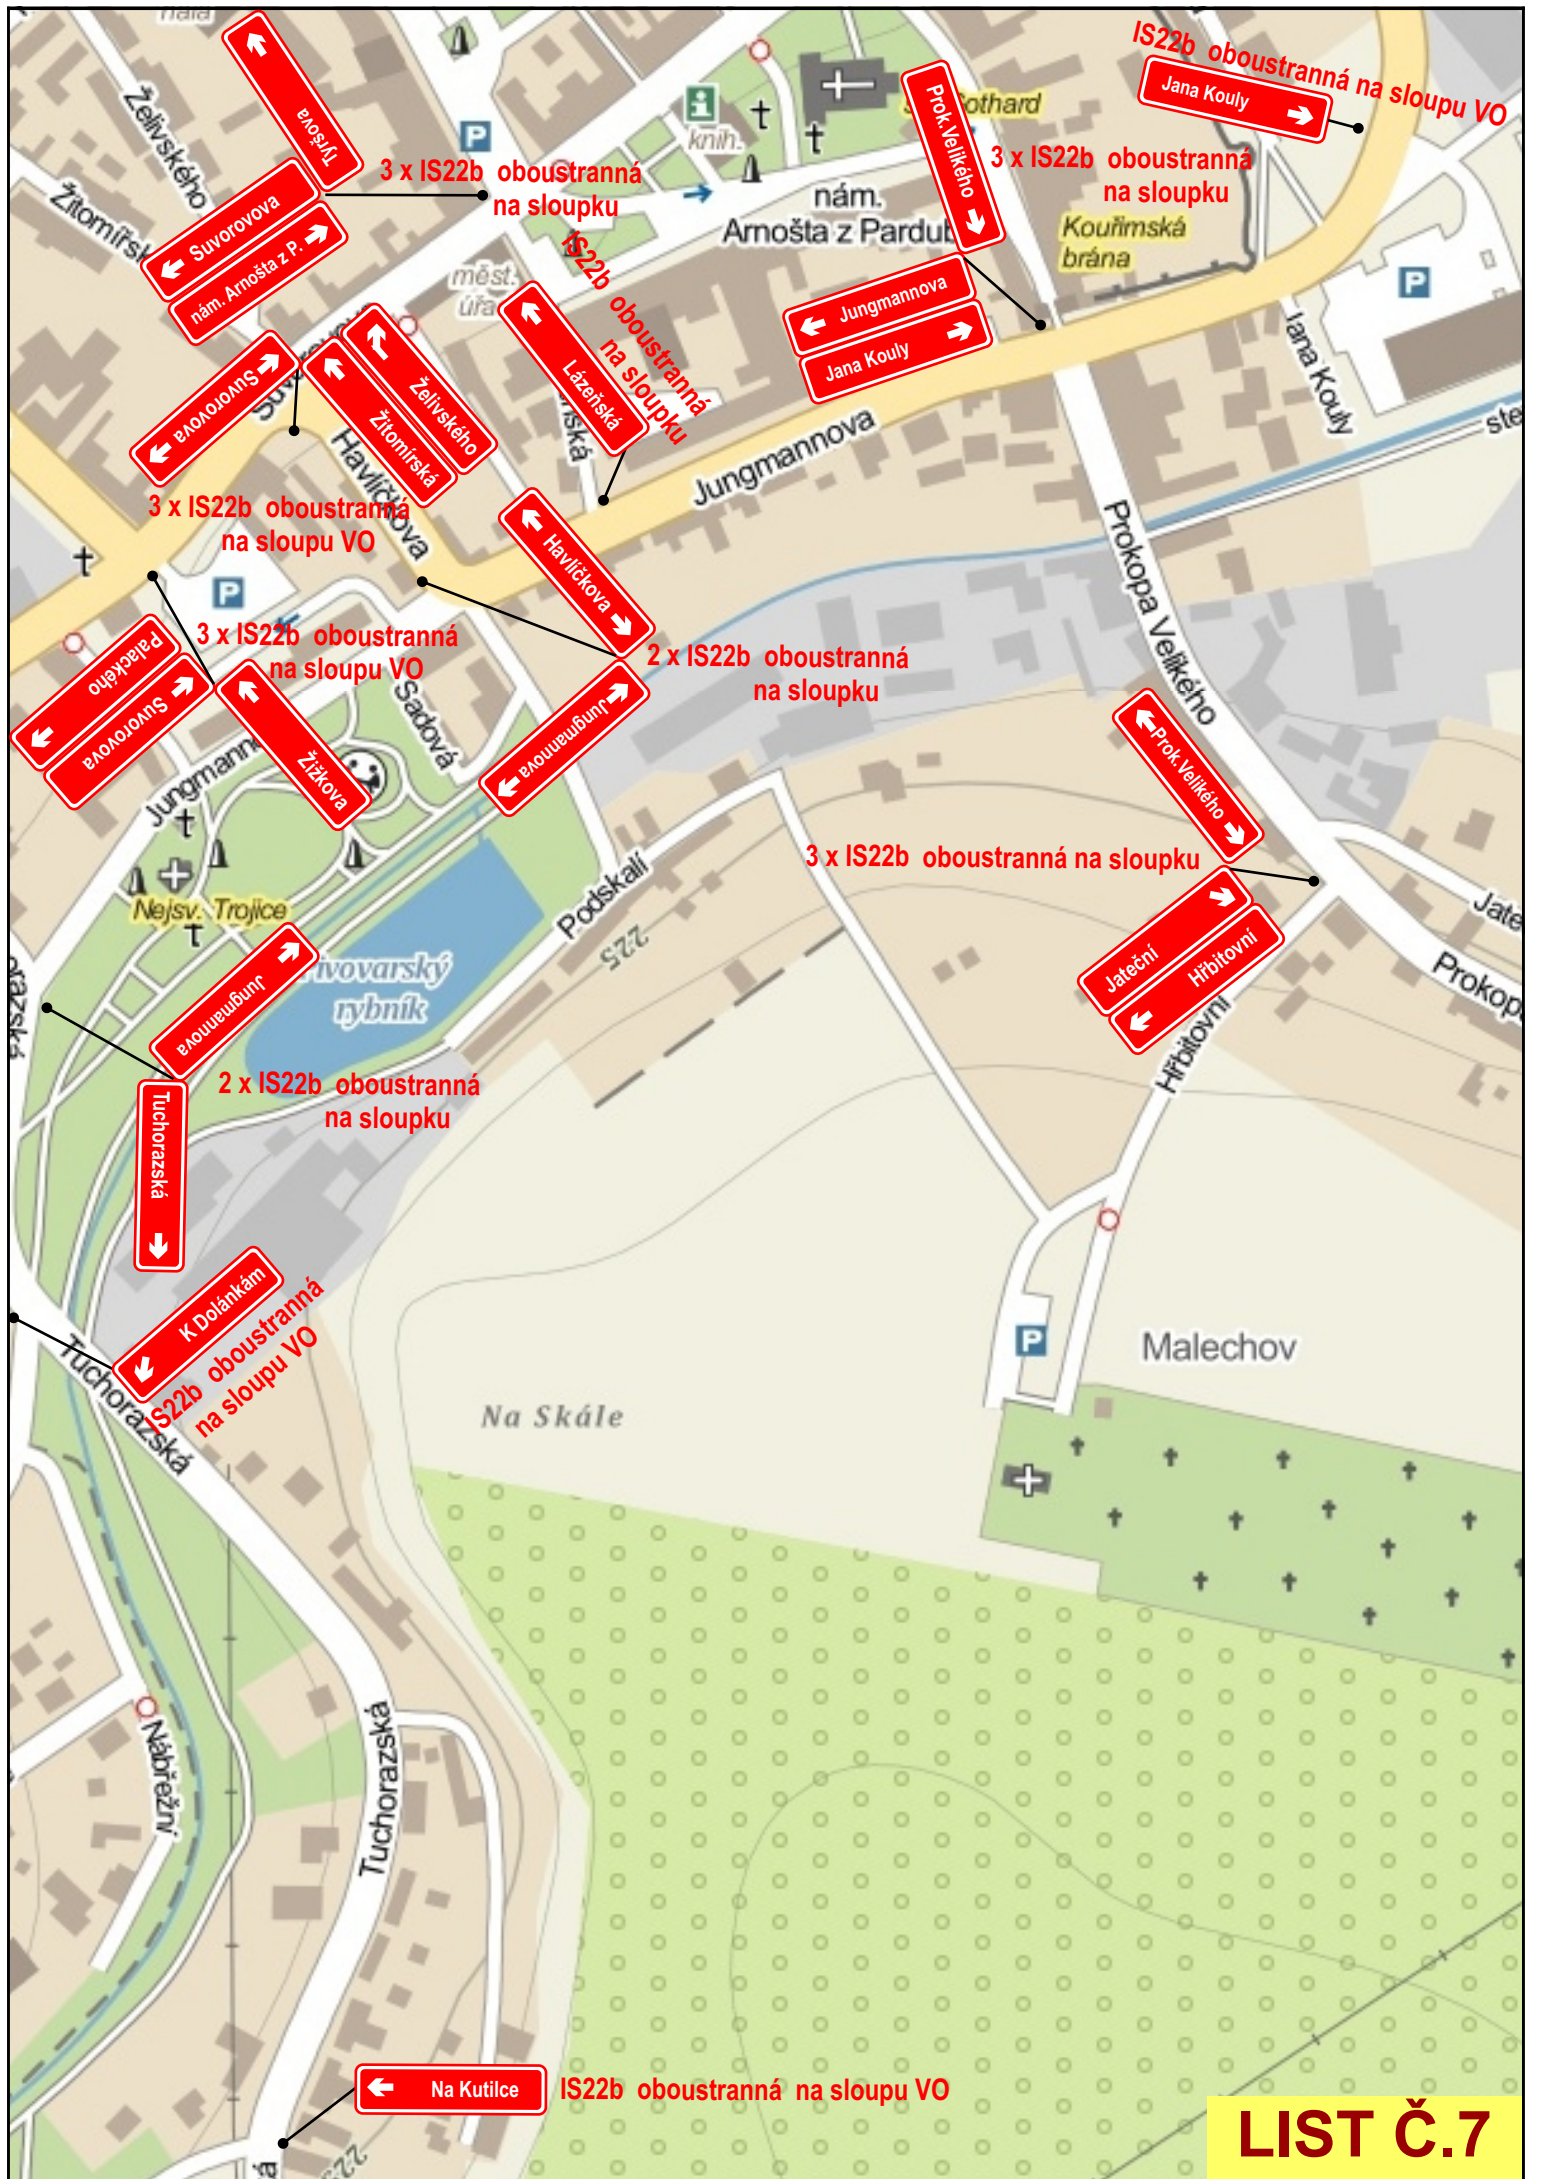

Na Parcelách

Lstibořská

Lstibořská

IS22b oboustranná na sloupu VO  
Jana Kouly

3 x IS22b oboustranná na sloupku

3 x IS22b oboustranná na sloupku

3 x IS22b oboustranná na sloupu VO

IS22b oboustranná na sloupku  
Lázeňská

Jungmannova  
Jana Kouly

3 x IS22b oboustranná na sloupu VO

2 x IS22b oboustranná na sloupku

3 x IS22b oboustranná na sloupku

2 x IS22b oboustranná na sloupku

IS22b oboustranná na sloupu VO  
K Dolánkám

Na Skále

IS22b oboustranná na sloupu VO  
Na Kutilce

K Nouzovu

Chocotín

Nouzováku

Nouzovské  
rybníky

228

225

225