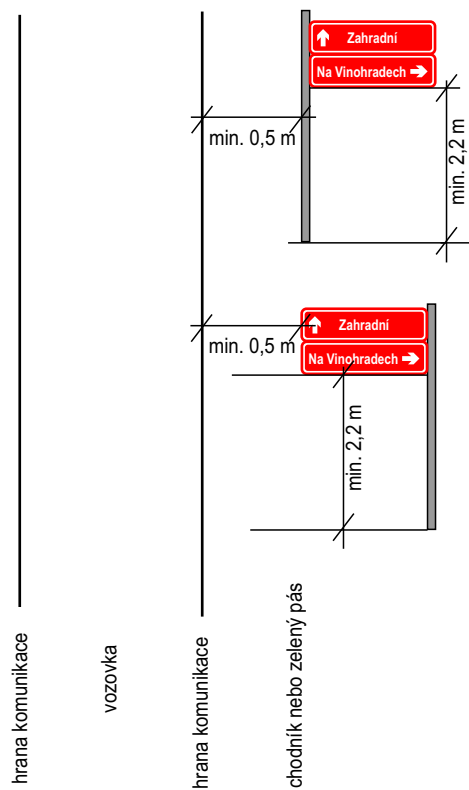

Prostorové umístění DZ

Umístění na sloupek